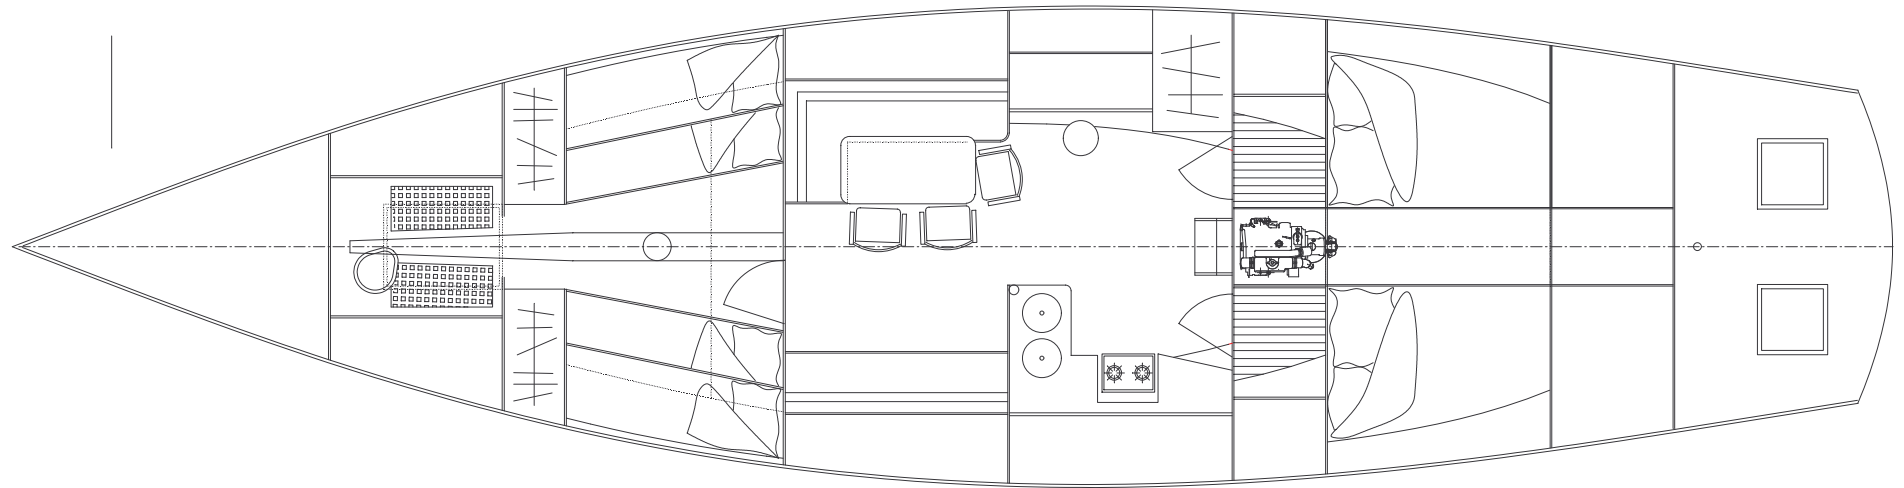

ÉLÆ
Cotre Franc de 16,74 m

ELAE

Patrick Balta
architecte naval