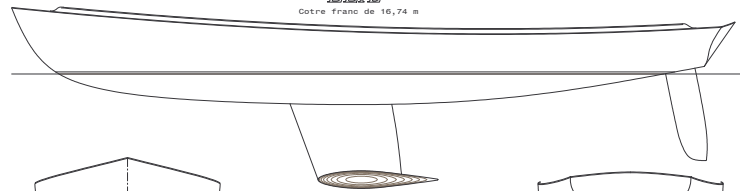

ÉLÆ
Cotre Franc de 16,74 m

ELAE

Patrick Balta
architecte naval